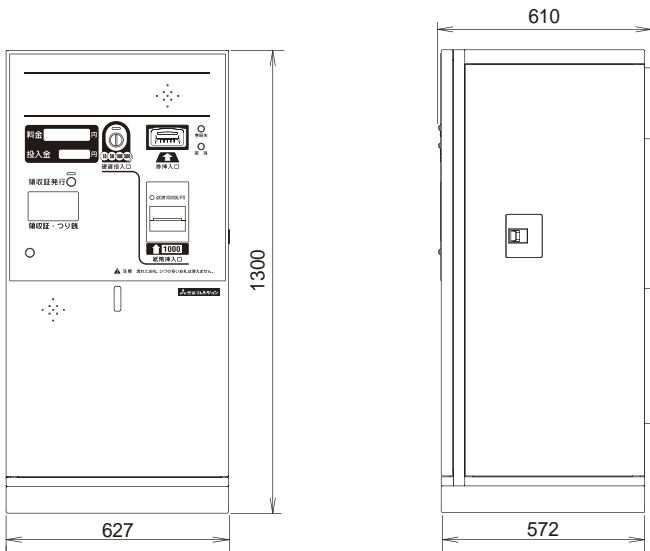

## QRC 全自動精算機 QP-100 (標準仕様)

使用電源	AC100V±10% 50/60Hz
消費電力	待機時 90VA 以下 最大 200VA 以下 (オプションを除く)
質量	185kg 以下
外形寸法	627(W) × 1300(H) × 610(D)
使用貨幣	10円、50円 100円、500円硬貨、1000円、2000円*、5000円*、10000円*紙幣 ※オプションの高額対応紙幣リーダ搭載の場合