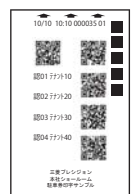

認証サンプル

● 上記はイメージです。実際の券とは異なる場合があります。

ご用命、お問い合わせは…

創造と信頼で未来をひらく 三菱プレジジョン株式会社

本社	〒135-0063 東京都江東区有明 3-5-7 TOC 有明(イーストタワー 13 階)	TEL 03-5631-8077
関西支社	〒541-0048 大阪市中央区瓦町3-1-15 (旭洋・宮崎銀行ビル5階)	TEL 06-6484-7206
中部支社	〒460-0003 愛知県名古屋市中区錦 3-8-7 (こまビル6 階)	TEL 052-961-3557
九州営業所	〒810-0005 福岡県福岡市中央区清川 1-7-12 (大戸ビル5 階)	TEL 092-531-8535
北海道営業所	〒060-0062 北海道札幌市中央区南二条西 18-291-27	TEL 011-622-4822
東北営業所	〒982-0032 宮城県仙台市太白区富沢 1-11-21	TEL 022-743-8321
静岡営業所	〒422-8063 静岡県静岡市駿河区馬淵 3-6-30 (菱電商事ビル)	TEL 054-280-4028
中国営業所	〒730-0037 広島県広島市中区中町 7-32 (ニッセイ広島ビル)	TEL 082-546-2176
四国駐在員事務所	〒760-8654 香川県高松市寿町 1-1-8 (日本生命高松駅前ビル)	TEL 087-811-0387
サービスセンター	〒247-8505 神奈川県鎌倉市上町屋 345	TEL 0467-42-5522
ホームページ	http://www.mpcnet.co.jp	

注 1: 本カタログの内容は、品質改善のため予告なしに変更することがあります。
注 2: 製品写真は印刷のため実際の色味と異なります。